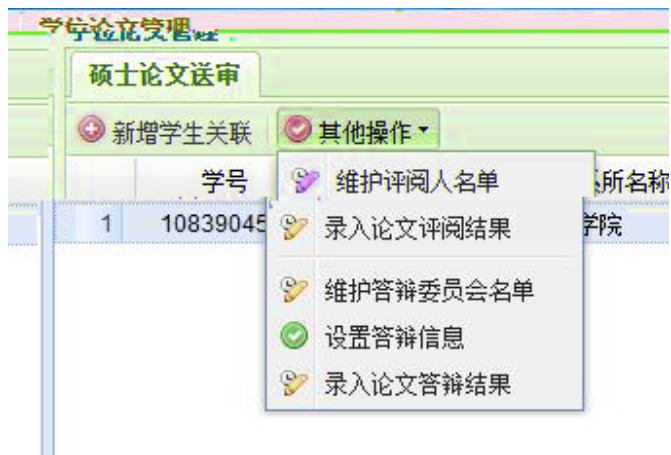

9

10

pdf

学位论文管理				
博士论文报审				
新增审批材料 录入评阅结果 查看审批状态 其他操作 打印预览				
学号	姓名	系所名称	专业名称	论文学术评阅汇总和答辩委员会组成审批表
10548837...	刘勰	信自科学技术学院	微中子学与固	硕博博士学位论文答辩记录

1

2

3

4