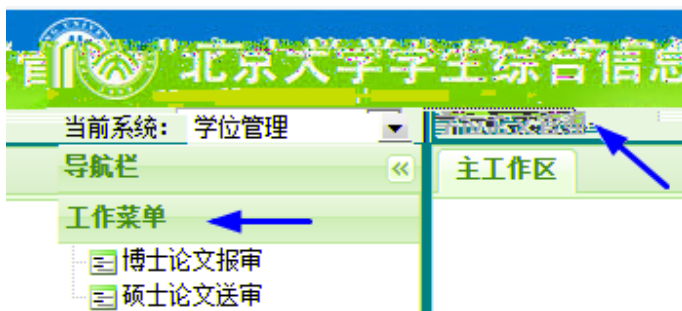

#

firefox

<http://sims.pku.edu.cn> →

1

2

0.7%

19.4% ½ 0% ••

5