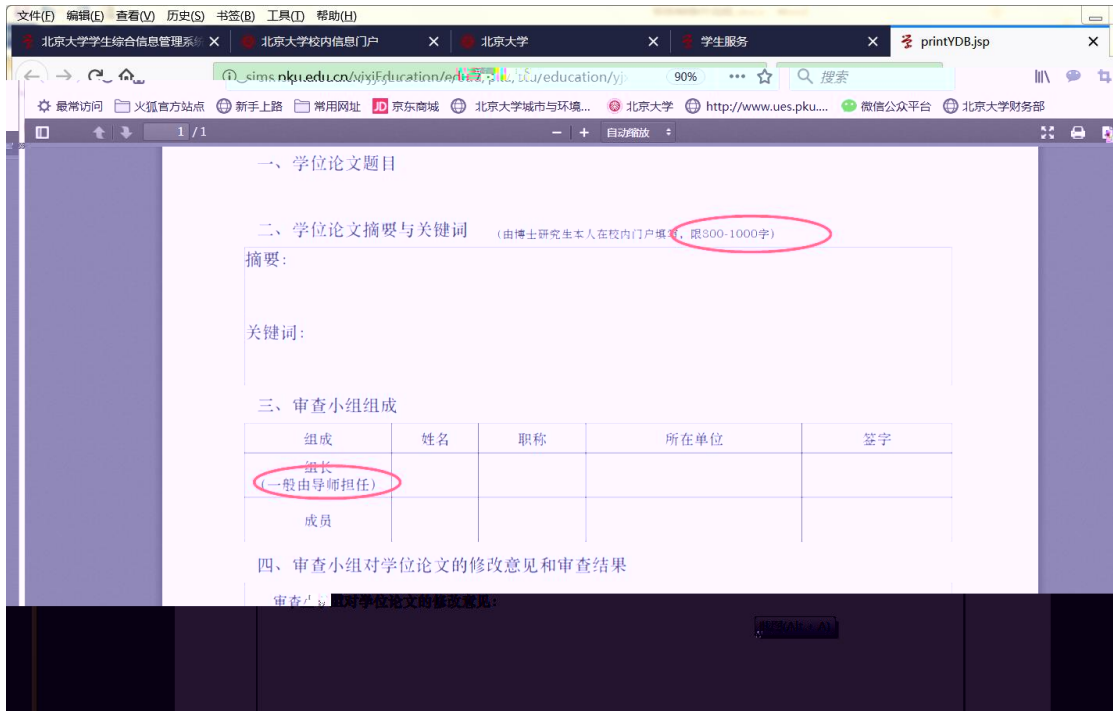

国际交流资助申请/查询审批结果 短期

维护个人培养计划 中期退课申请

培养环节录入及打印 查询培养环节

4

5

6

347S